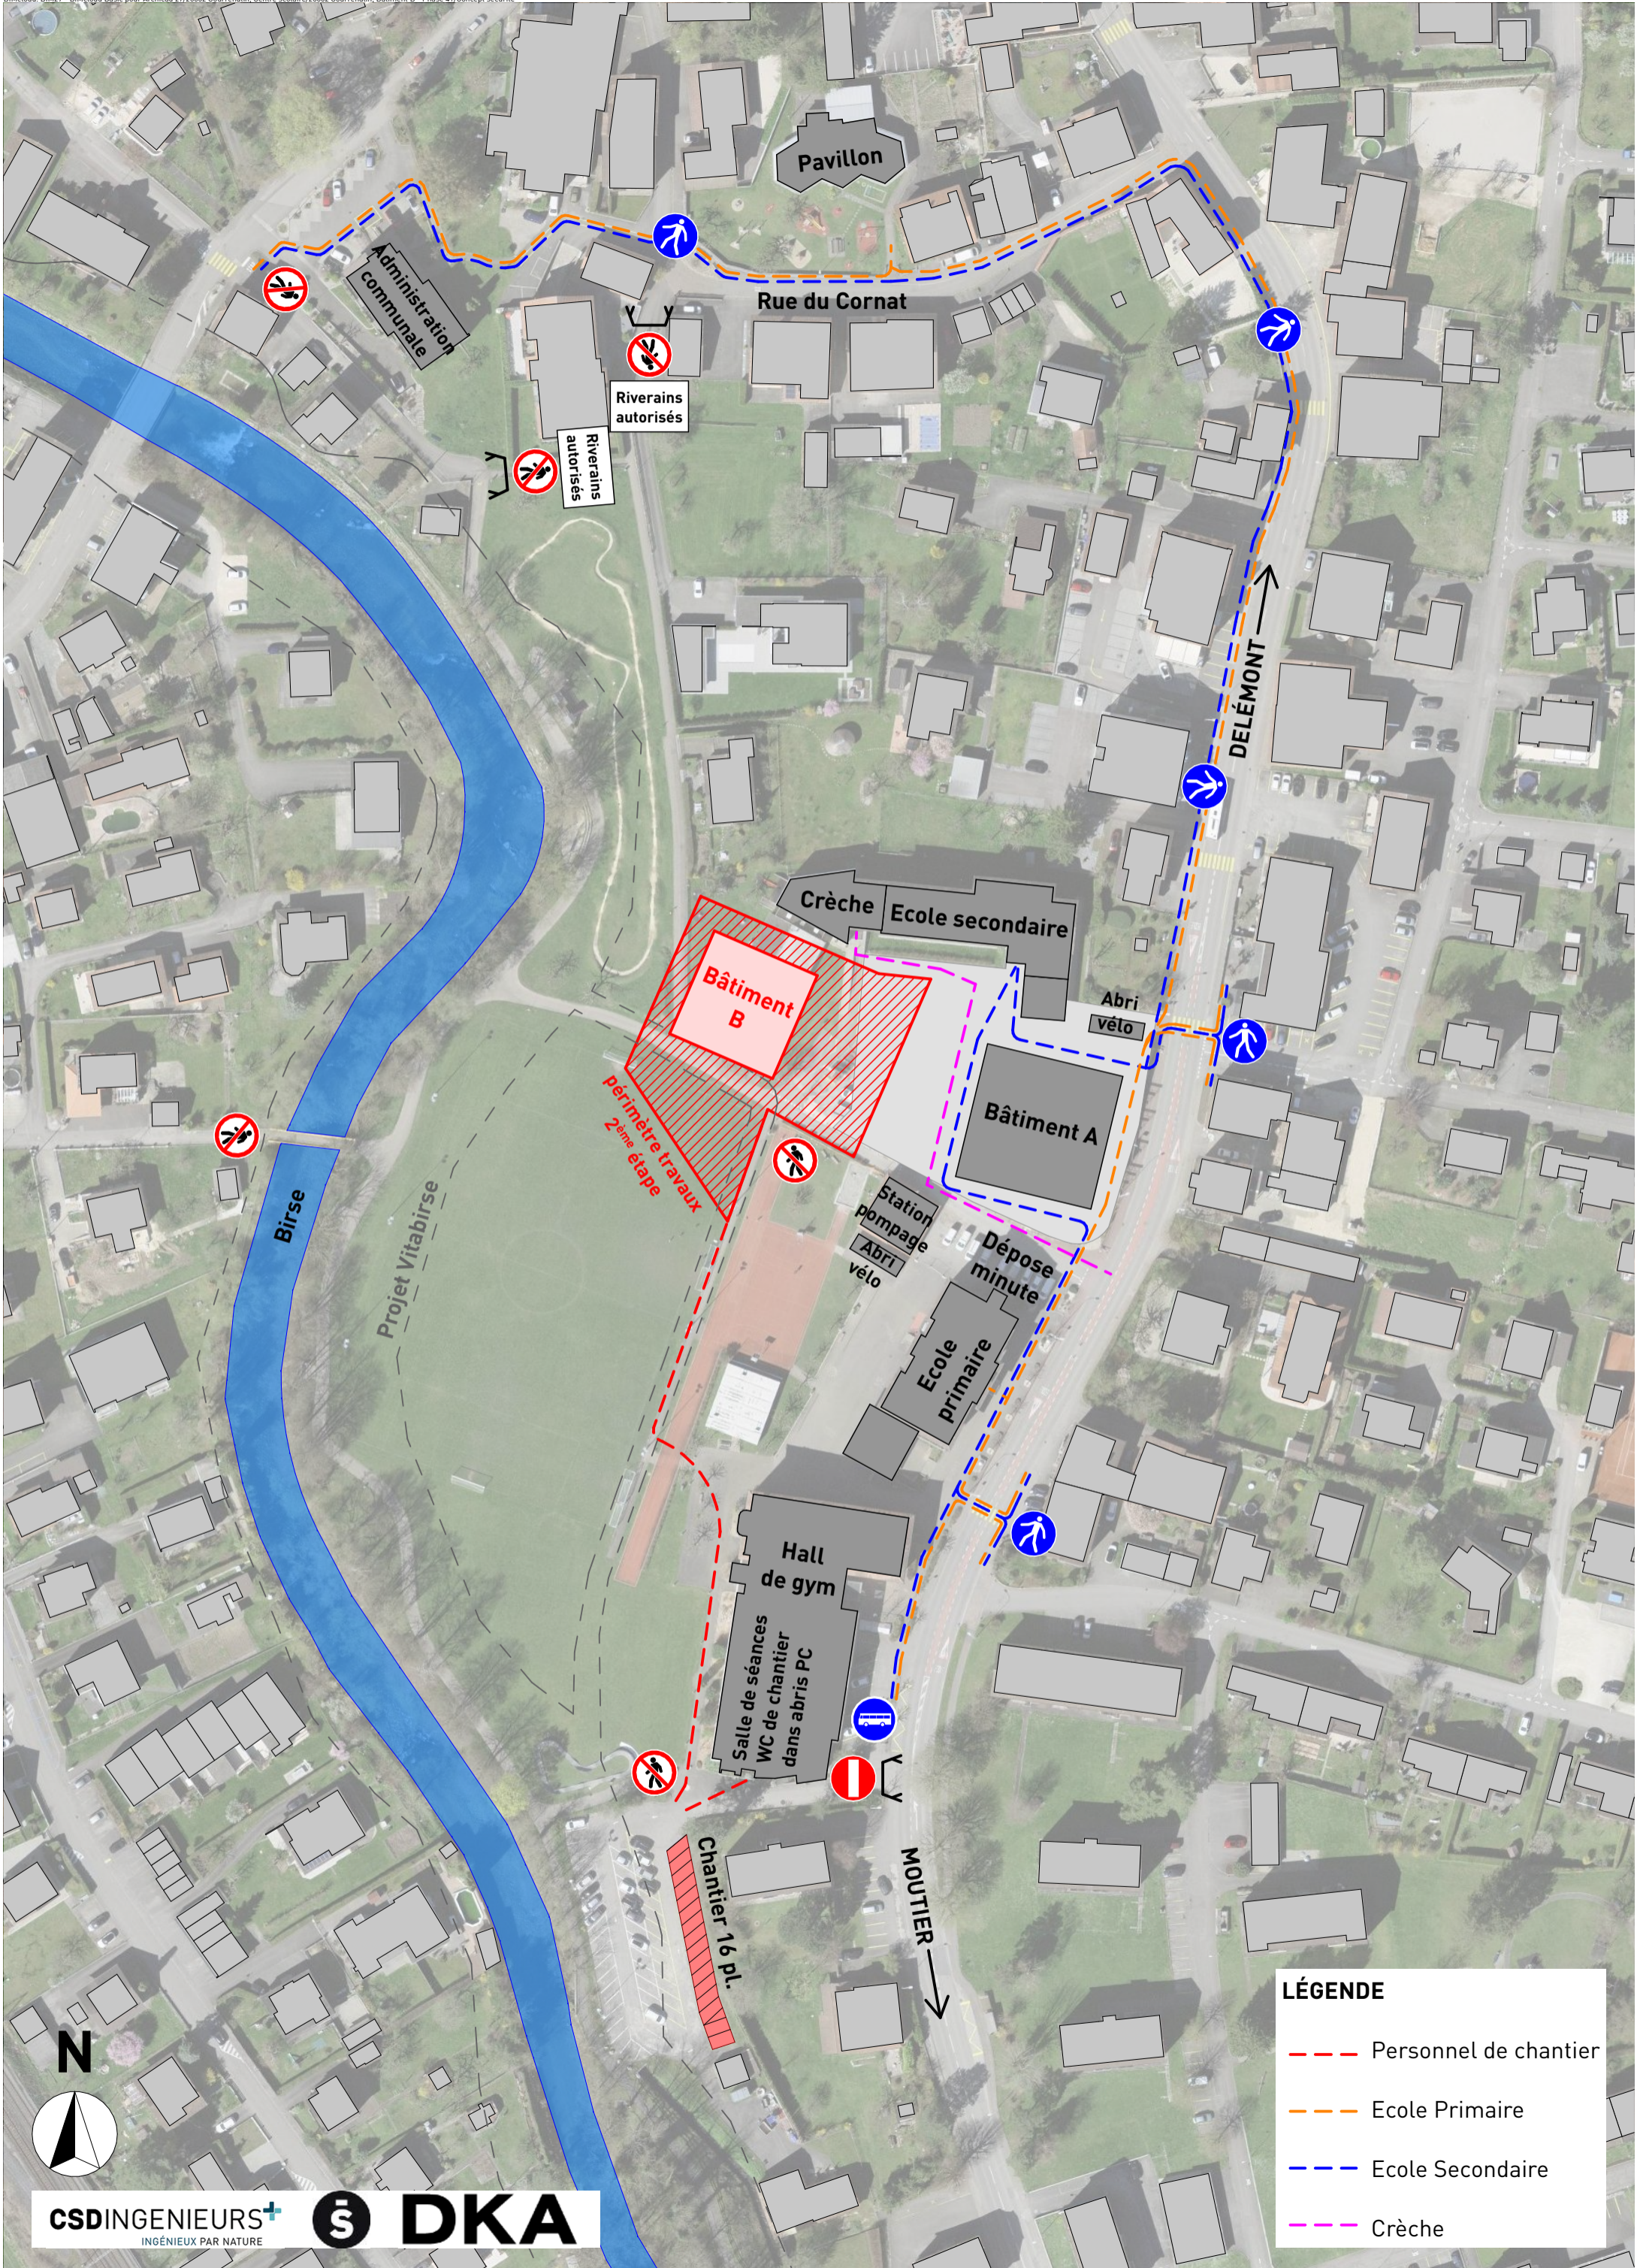

LÉGENDE

	Personnel de chantier
	Ecole Primaire
	Ecole Secondaire
	Crèche