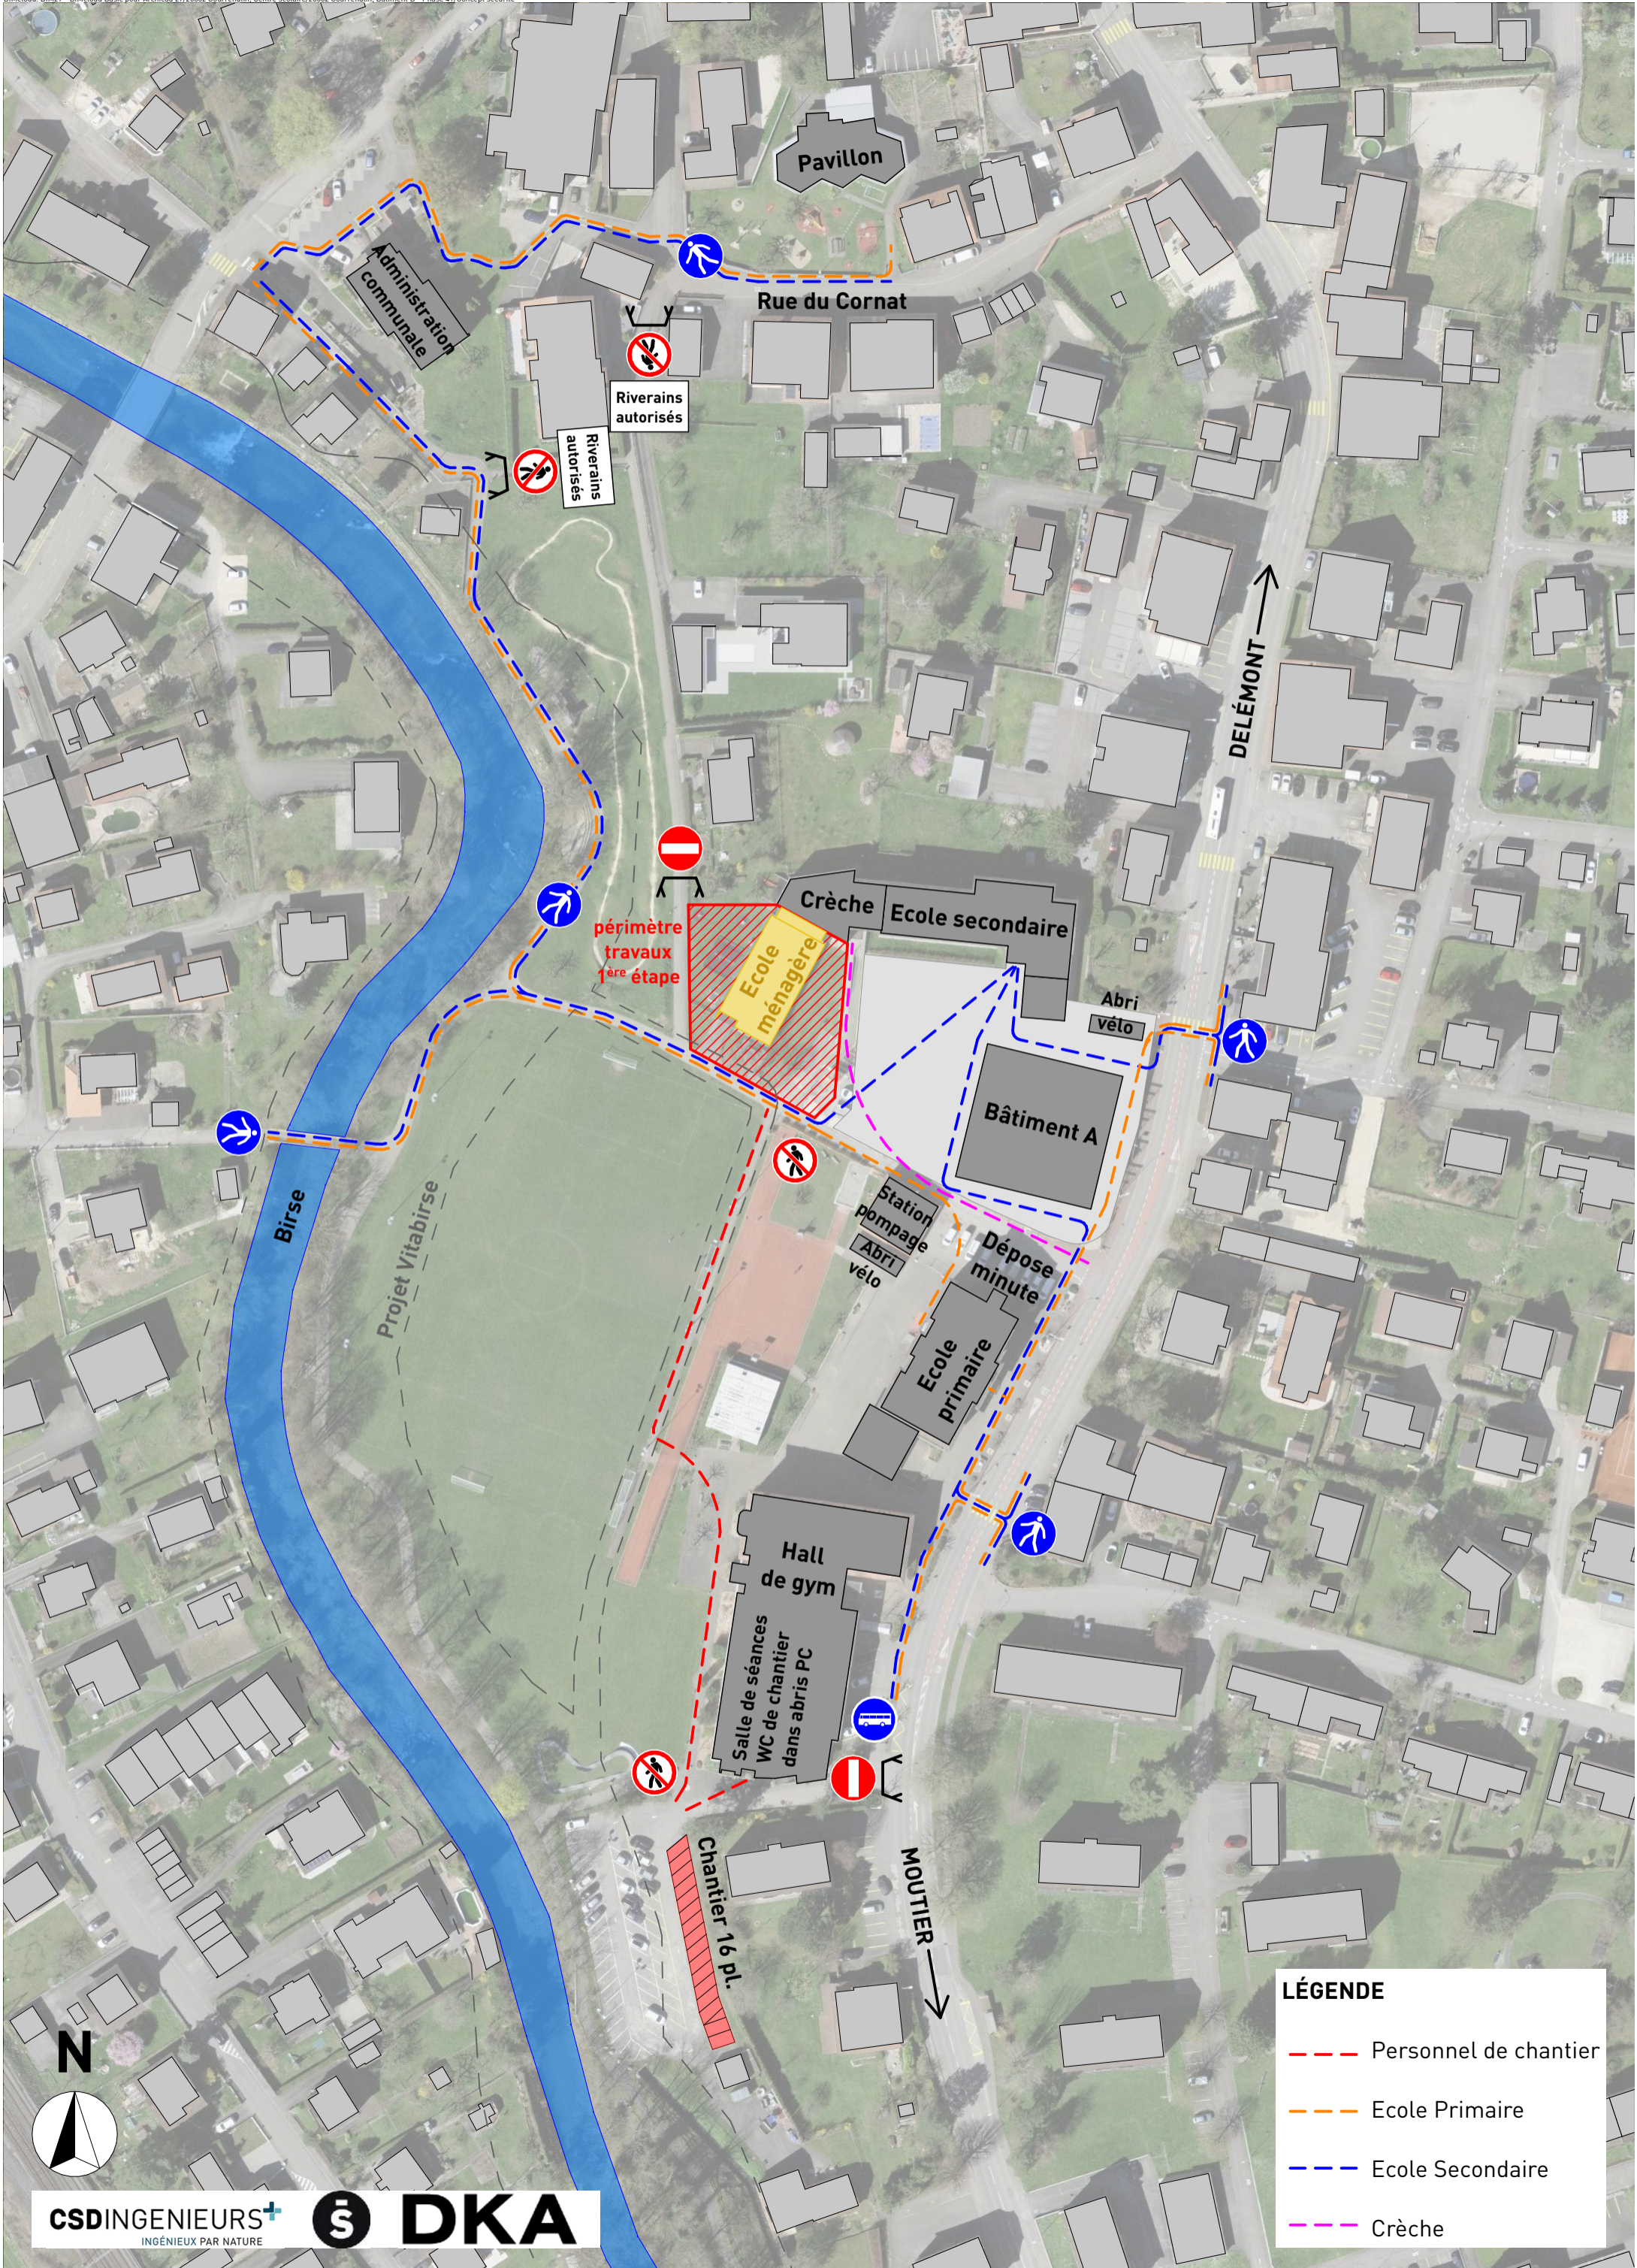

LÉGENDE

	Personnel de chantier
	Ecole Primaire
	Ecole Secondaire
	Crèche